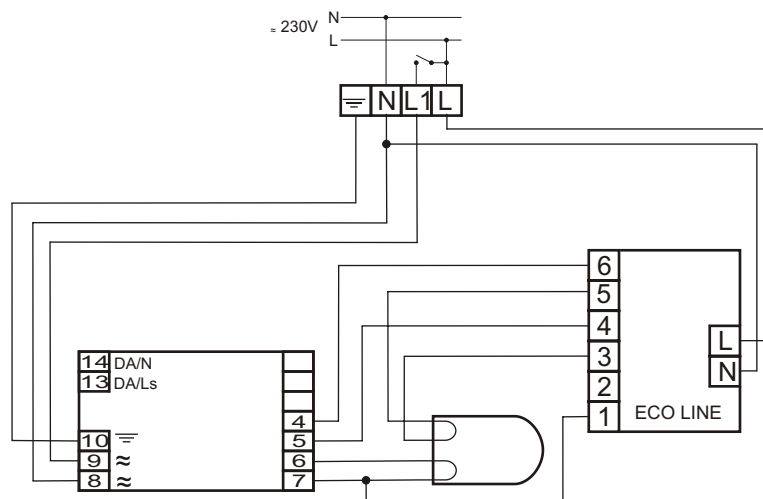

HF-Regulator TD 136 PL-L EII 220-240V

MODUŁ AWARYJNY	ECO LINE
OBSŁUGIWANE ŚWIETŁÓWKI	PL-L: 26W TC-DEL: 26W